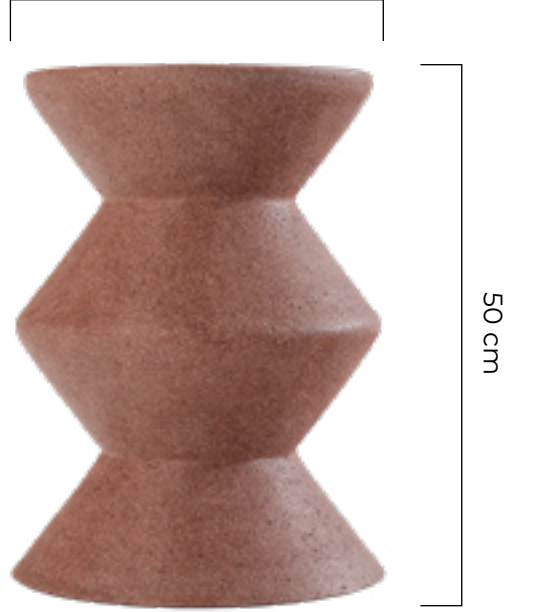

PYRALITHIA

	GENİŞLİK	YÜKSEKLİK	AĞIRLIK
KSB-31	100 cm	40 cm	46 kg

SADELİK TEN İLHAM ALAN
ŞİK DOKUNUŞLAR.

OBLIGUUM

39 cm

50 cm

KSB-05

GENİŞLİK

39 cm

YÜKSEKLİK

50 cm

AĞIRLIK

15 kg

ZAROTHAN

	GENİŞLİK	YÜKSEKLİK	AĞIZ ÇAPI	AĞIRLIK
KSB-11	70 cm	120 cm	33 cm	46 kg

ÜRÜNLERİMİZ
UV IŞIKLARINA DAYANIKLIDIR.

MAGNUS

	GENİŞLİK	YÜKSEKLİK	AĞIRLIK
KSB-02	110 cm	48 cm	48 kg

VISERION

Alev çukuru evlerde veya açık hava alanlarında kullanılabilen dekoratif bir üründür. Şık tasarımı sayesinde kullanıldığı mekana estetik bir görünüm kazandırır. Ürün hafif beton malzemeden üretildiği için hem şık bir dekorasyon ürününe hem de işlevsel bir sehpa dönüşürülebilir.