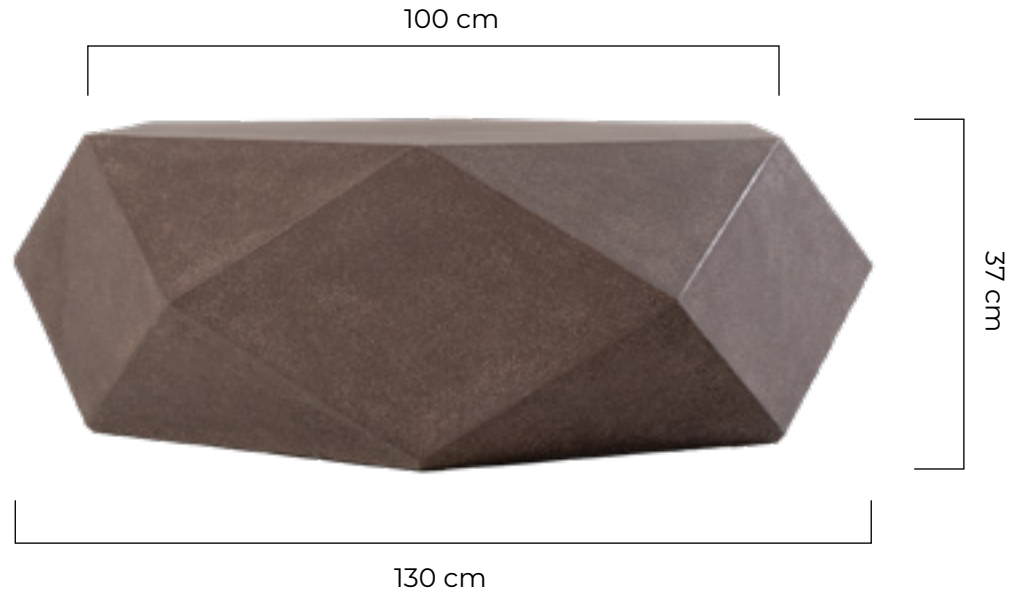

39 cm

YÜKSEKLİK

50 cm

AĞIRLIK

15 kg

ZAROTHAN

	GENİŞLİK	YÜKSEKLİK	AĞIZ ÇAPI	AĞIRLIK
KSB-11	70 cm	120 cm	33 cm	46 kg

ÜRÜNLERİMİZ
UV IŞIKLARINA DAYANIKLIDIR.

MAGNUS

	GENİŞLİK	YÜKSEKLİK	AĞIRLIK
KSB-02	110 cm	48 cm	48 kg

VISERION

Alev çukuru evlerde veya açık hava alanlarında kullanılabilen dekoratif bir üründür. Şık tasarımı sayesinde kullanıldığı mekana estetik bir görünüm kazandırır. Ürün hafif beton malzemeden üretildiği için hem şık bir dekorasyon ürününe hem de işlevsel bir sehpa dönüşürülebilir.

VISERION

	GENİŞLİK	UZUNLUK	YÜKSEKLİK	AĞIRLIK
KG01	100 cm	120 cm	40 cm	80 kg

PENTAGON

GENİŞLİK

UZUNLUK

YÜKSEKLİK

AĞIRLIK

KSB-03