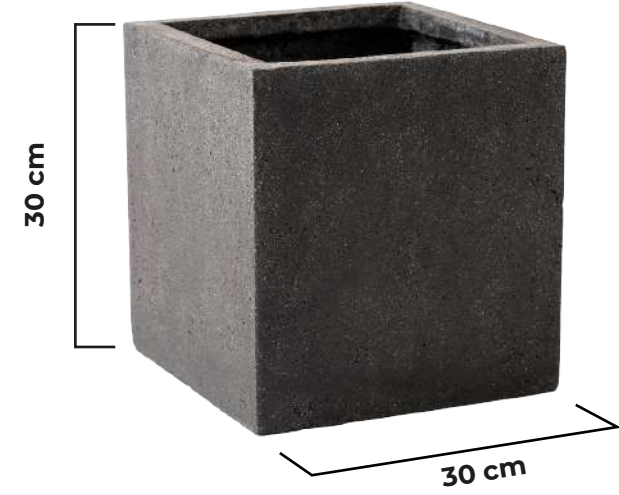

RAZENOID

	GENİŞLİK	YÜKSEKLİK	AĞIRLIK	M³
KS10-M	30 cm	30 cm	9 kg	0,064
KS10-L	40 cm	40 cm	16 kg	0,125
KS10-XL	50 cm	50 cm	25 kg	0,216
KS10-2XL	100 cm	100 cm	102 kg	1,331
KS10-3XL	125 cm	100 cm	134 kg	2,050
KS10-4XL	150 cm	100 cm	168 kg	2,816