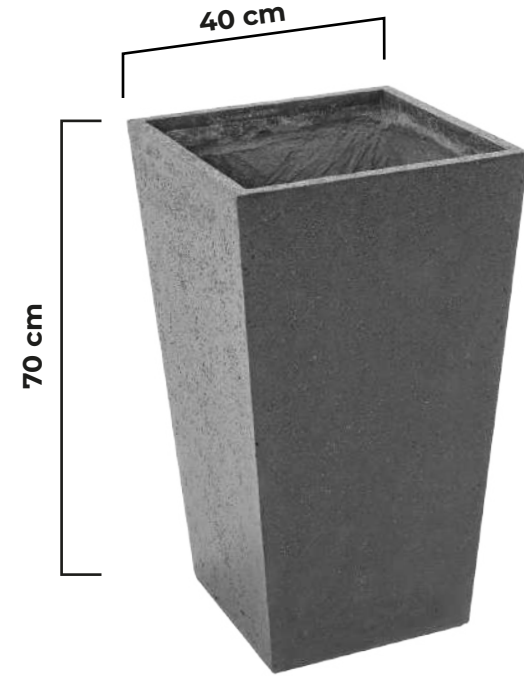

TRIONGULUS

	GENİŞLİK	YÜKSEKLİK	AĞIRLIK	M³
KS22-L	40 cm	70 cm	24 kg	0,020
KS22-XL	45 cm	80 cm	28 kg	0,272
KS22-XXL	55 cm	95 cm	39 kg	0,444