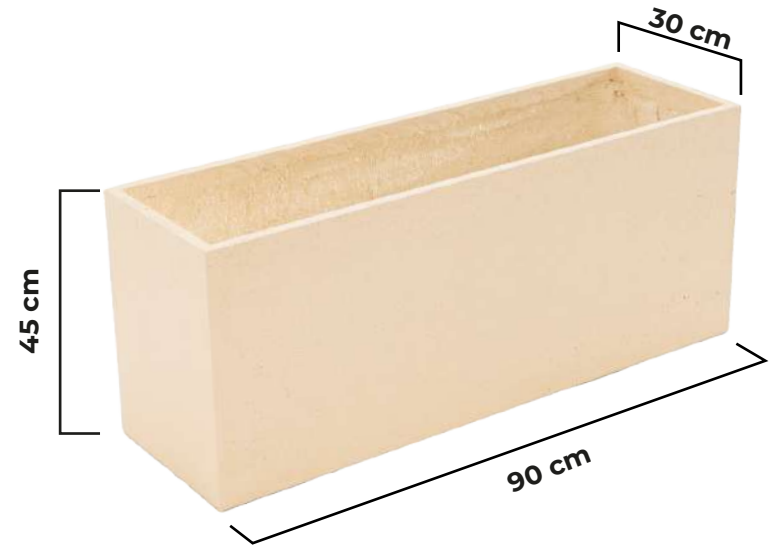

17 kg

0,184

ROVIA

ROVIA

	GENİŞLİK	DERİNLİK	YÜKSEKLİK	AĞIRLIK	 M ³
KD03-S	30 cm	90 cm	45 cm	28 kg	0,220
KD03-M	40 cm	100 cm	50 cm	41 kg	0,330
KD03-L	50 cm	110 cm	55 cm	53 kg	0,470
KD03-XL	60 cm	120 cm	61 cm	67 kg	0,646