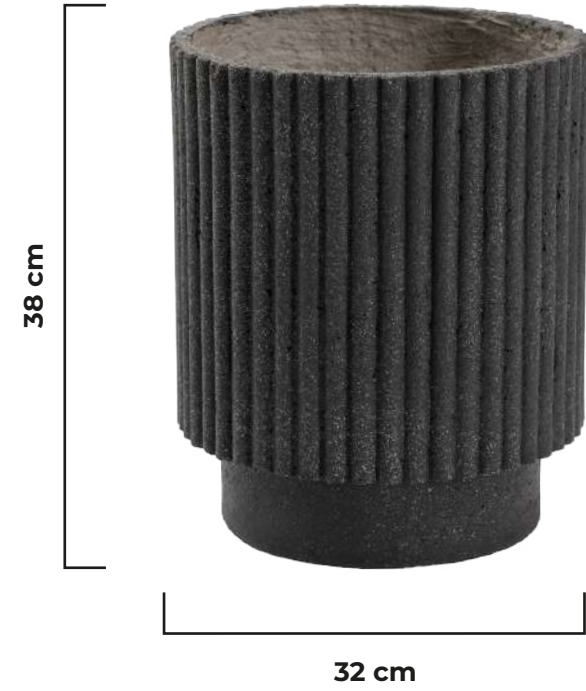

SKYRESS

	GENİŞLİK	YÜKSEKLİK	AĞIRLIK	 M ³
KS03-S	42 cm	30 cm	9 kg	0,108
KS03-M	53 cm	38 cm	15 kg	0,190
KS03-L	81 cm	60 cm	34 kg	0,580

SKYRESS

Yaşam alanlarınıza **doğallığıyla** şıklık katar.

SMAUG

Farklı kompozisyonlarla **sanatını yansıt.**

SMAUG

KS05

GENİŞLİK

32 cm

YÜKSEKLİK

38 cm

AĞIRLIK

11 kg