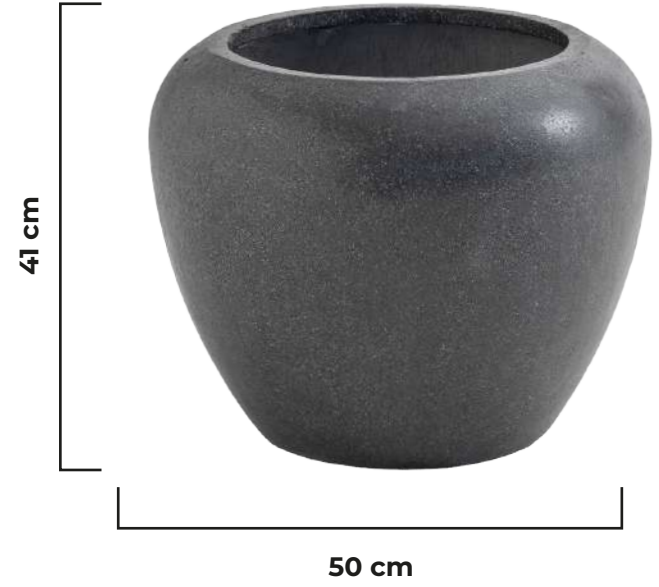

TRIONGULUS

TRIONGULUS

	GENİŞLİK	YÜKSEKLİK	AĞIRLIK	M ³
KS22-L	40 cm	70 cm	24 kg	0,020
KS22-XL	45 cm	80 cm	28 kg	0,272
KS22-XXL	55 cm	95 cm	39 kg	0,444

TERRENUS

Güçlü karakter hafif dokunuş.

TERRENUS

KS24

GENİŞLİK

50 cm

YÜKSEKLİK

41 cm

AĞIRLIK

14 kg

M³

0,184

SONGUIS