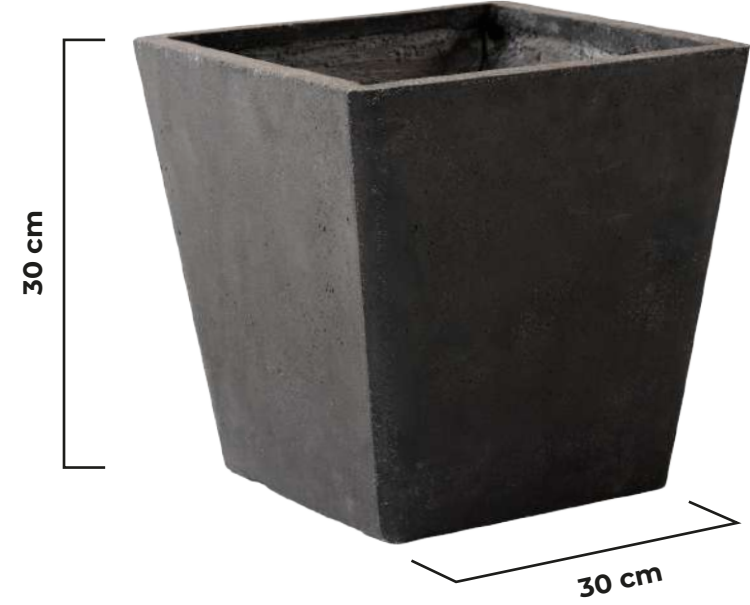

CARAXES

	GENİŞLİK	YÜKSEKLİK	AĞIRLIK	M³
KS08-S	30 cm	30 cm	9 kg	0,064
KS08-M	40 cm	40 cm	14 kg	0,125
KS08-L	60 cm	60 cm	34 kg	0,343